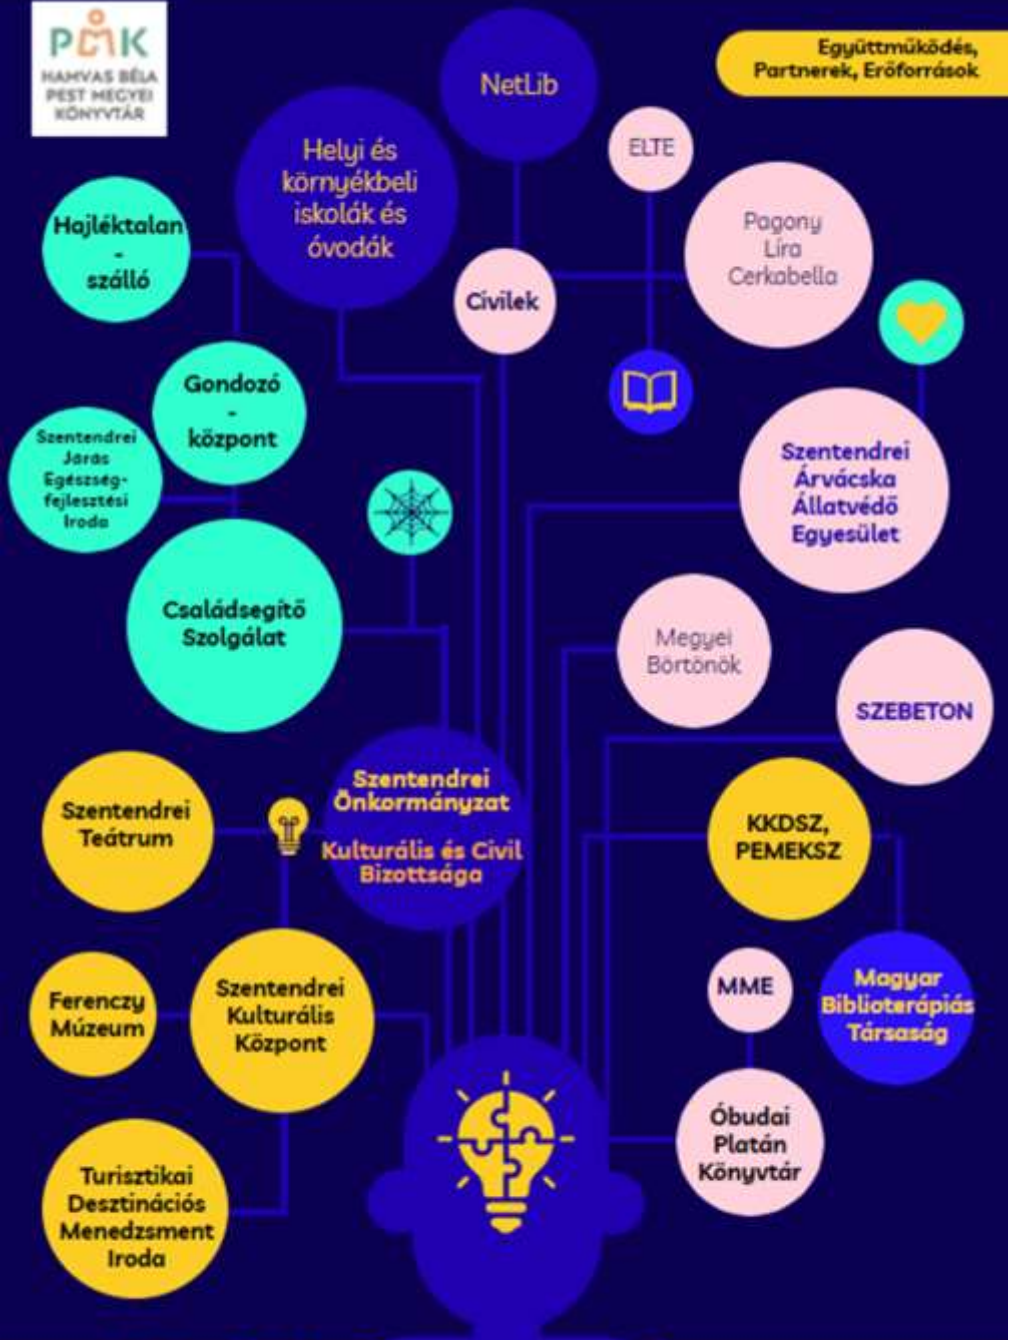

Közösség

Kollégáink

Néhány példa Szentendréről

Szentendre város kulturális életének néhány jellemzője

Ezek a jellemzők erősen befolyásolják a küldetésünket, a stratégiánkat, a mindennapi munkát érintő döntéseinket és az együttműködéseinket is!