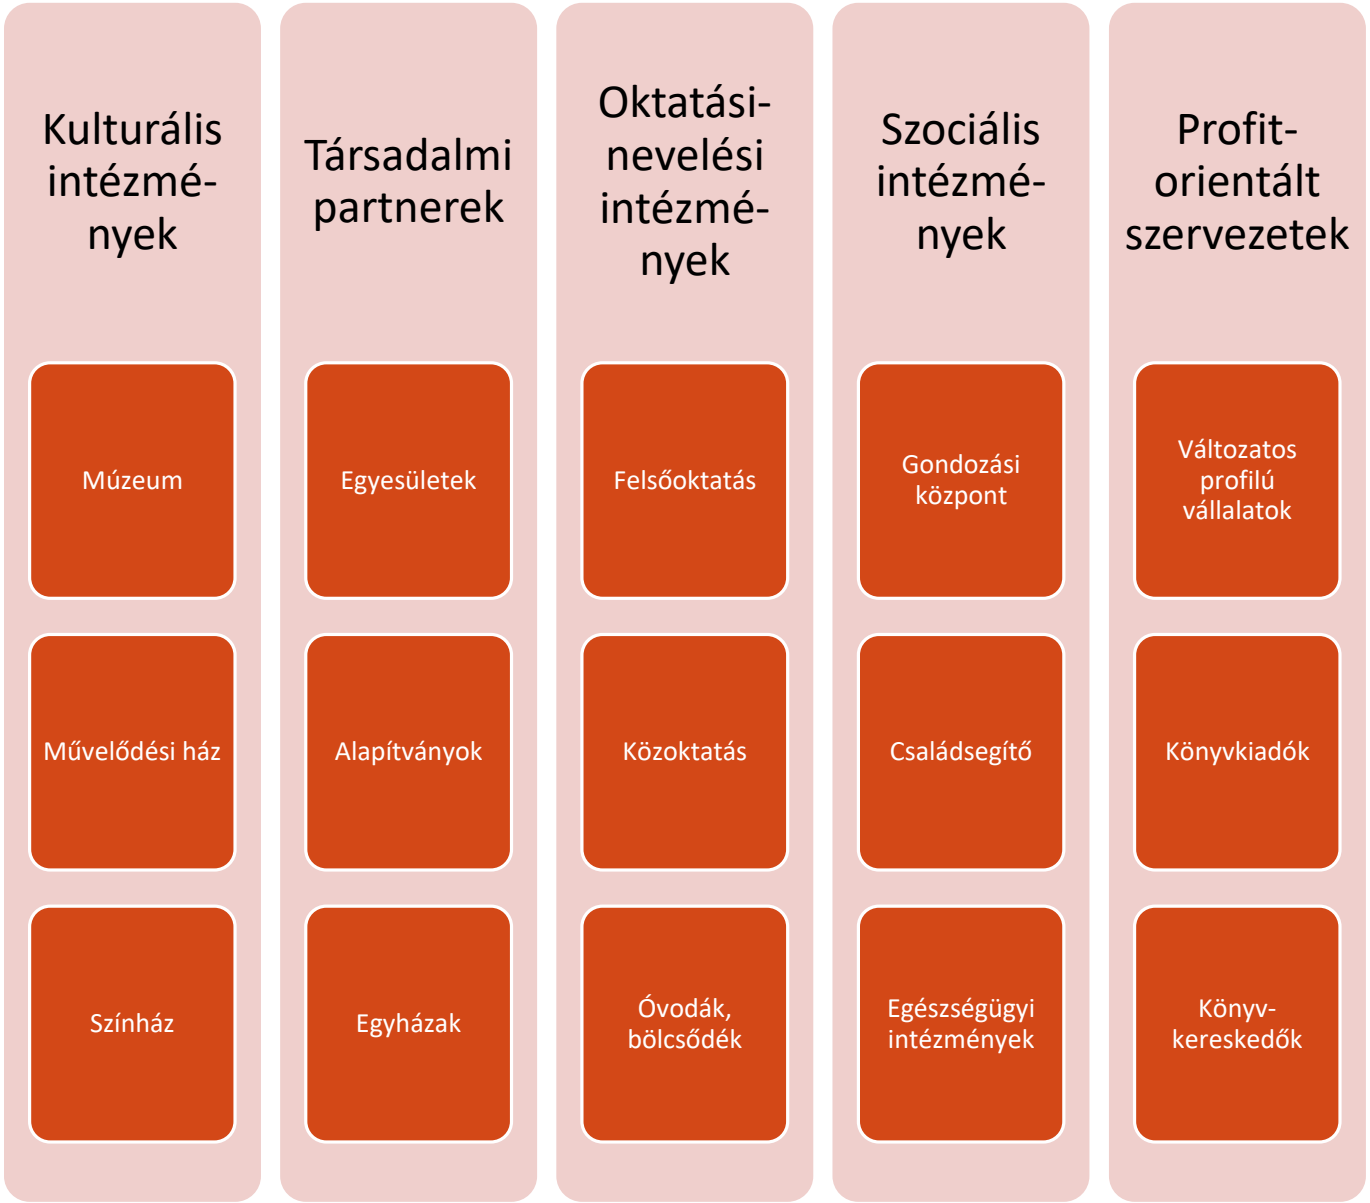

Együttműködni?

Miért?

Miért ne?

Miért is ne?

Két gyakran feltett kérdés

1. Mindenkiel együttműködünk-e, akivel csak lehet?
2. Sok pénzt szerzünk és költünk el az intézmény számára?

Az igazi kérdések!

1. Mi a küldetésünk?
2. Mit szeretnénk elérni?
3. Hogyan szeretnénk a céljainkig eljutni?

A cél nem az erőforrások megszerzése, hanem az értékteremtés! Miként tudok minél nagyobb értéket teremteni, a szakmai programom hatását maximalizálni?

Kinek teremtünk értéket?

Használók

Társadalmi
partnerek

Közösség

Kollégáink

Néhány példa Szentendréről

Szentendre város kulturális életének néhány jellemzője

Ezek a jellemzők erősen befolyásolják a küldetésünket, a stratégiánkat, a mindennapi munkát érintő döntéseinket és az együttműködéseinket is!